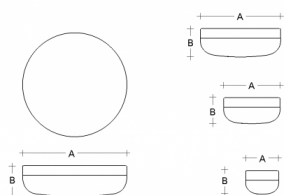

PRIMA BS34.K4.P34.XY

Type: luminaire de plafond et mural

Abat-jour: verre blanc, soufflé de manière artisanale, à trois couches, satin opale mat

Luminaire: aluminium laqué RAL 9016 (.41), RAL 9005 (.45), RAL Argento dorato (.70), RAL Bronze (.73) ou RAL Laiton (.74)