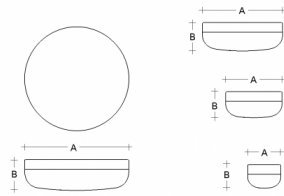

PRIMA BS34.K4.P34.XY

Typ: Decken- und Wandleuchte

Lampenschirm: weißes, mundgeblasenes, dreischichtiges Opalglas seidenmatt

Leuchte: Aluminium lackiert – RAL 9016 (.41), RAL 9005 (.45), RAL Argento dorato (.70), RAL Bronze (.73) oder RAL Messing (.74)