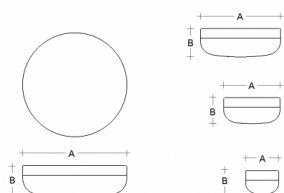

PRIMA BS34.K3.P34.XY

Type: luminaire de plafond et mural

Abat-jour: verre blanc, soufflé de manière artisanale, à trois couches, satin opale mat

Luminaire: aluminium laqué RAL 9016 (.41), RAL 9005 (.45), RAL Argento dorato (.70), RAL Bronze (.73) ou RAL Laiton (.74)