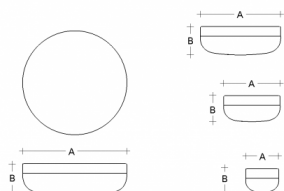

PRIMA BS34.K3.P34.XY

Type: luminaire de plafond et mural

Abat-jour: verre blanc, soufflé de manière artisanale, à trois couches, satin opale mat

Luminaire: aluminium laqué RAL 9016 (.41), RAL 9005 (.45), RAL Argento dorato (.70), RAL Bronze (.73) ou RAL Laiton (.74)