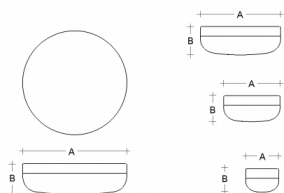

PRIMA BS34.K3.P34.XY

Typ: stropní a nástěnné svítidlo

Stínítko: bílé ručně fukané trojvrstvé sklo opál mat

Tělo svítidla: hliník lakovaný RAL 9016 (.41), RAL 9005 (.45), RAL Argento dorato (.70), RAL Bronz (.73) nebo RAL Mosaz (.74)

Watt: 23,3 W

Teplota chromatičnosti: 3000 K

Světelný tok modulu: 3052 lm

Světelný tok svítidla: 2045 lm

A: 340 mm

B: 120 mm

Dali 2: Dostupné

Pohybový senzor: Dostupné na poptávku