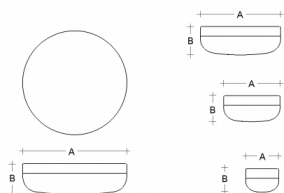

PRIMA BS34.K2.P34.XY

Type: luminaire de plafond et mural

Abat-jour: verre blanc, soufflé de manière artisanale, à trois couches, satin opale mat

Luminaire: aluminium laqué RAL 9016 (.41), RAL 9005 (.45), RAL Argento dorato (.70), RAL Bronze (.73) ou RAL Laiton (.74)

| W | K | Module luminous flux lm | Luminaire luminous flux lm | A | B | DALI 2 | Emergency lighting | Emergency lighting | Bluetooth | Track system | Weight |
|----|------|-------------------------------|----------------------------------|-----|-----|-----------|-----------------------|-----------------------|-----------|--------------|--------|
| 36 | 4000 | 4659 | 3122 | 340 | 120 | M | O* | P* | Q* | - | 2500 |