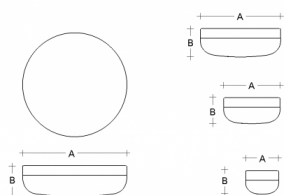

PRIMA BS34.K2.P34.XY

Typ: Decken- und Wandleuchte

Lampenschirm: weißes, mundgeblasenes, dreischichtiges Opalglas seidenmatt

Leuchte: Aluminium lackiert – RAL 9016 (.41), RAL 9005 (.45), RAL Argento dorato (.70), RAL Bronze (.73) oder RAL Messing (.74)

| W | K | Module luminous flux lm | Luminaire luminous flux lm | A | B | DALI 2 | IK10 | IK15 | Bluetooth | Track-System | Weight |
|----|------|-------------------------|----------------------------|-----|-----|--------|------|------|-----------|--------------|--------|
| 36 | 4000 | 4659 | 3122 | 340 | 120 | M | O* | P* | Q* | - | 2500 |