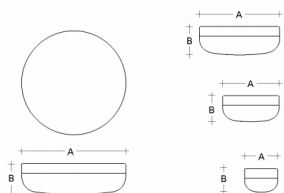

PRIMA BS34.K2.P34.XY

**Typ:** stropní a nástěnné svítidlo

**Stínítko:** bílé ručně foukané trojvrstvé sklo opál mat

**Tělo svítidla:** hliník lakovaný RAL 9016 (.41), RAL 9005 (.45), RAL Argento dorato (.70), RAL Bronz (.73) nebo RAL Mosaz (.74)

**Watt:** 36 W

**Teplota chromatičnosti:** 4000 K

**Světelný tok modulu:** 4659 lm

**Světelný tok svítidla:** 3122 lm

**A:** 340 mm

**B:** 120 mm

**Dali 2:** Dostupné

**Pohybový senzor:** Dostupné na poptávku