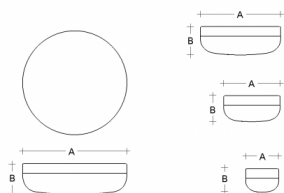

PRIMA BS34.K2.P34.XY

Typ: stropní a nástěnné svítidlo

Stínítko: bílé ručně foukané trojvrstvé sklo opál mat

Tělo svítidla: hliník lakovaný RAL 9016 (.41), RAL 9005 (.45), RAL Argento dorato (.70), RAL Bronz (.73) nebo RAL Mosaz (.74)

Watt: 36 W

Teplota chromatičnosti: 4000 K

Světelný tok modulu: 4659 lm

Světelný tok svítidla: 3122 lm

A: 340 mm

B: 120 mm

Dali 2: Dostupné

Pohybový senzor: Dostupné na poptávku