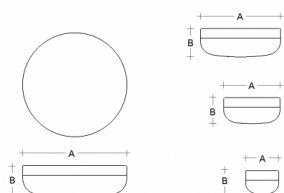

PRIMA BS34.K1.P34.XY

Type: luminaire de plafond et mural

Abat-jour: verre blanc, soufflé de manière artisanale, à trois couches, satin opale mat

Luminaire: aluminium laqué RAL 9016 (.41), RAL 9005 (.45), RAL Argento dorato (.70), RAL Bronze (.73) ou RAL Laiton (.74)