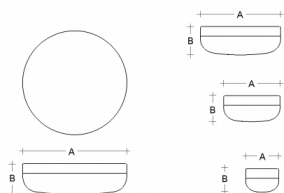

PRIMA BS34.K1.P34.XY

Type: luminaire de plafond et mural

Abat-jour: verre blanc, soufflé de manière artisanale, à trois couches, satin opale mat

Luminaire: aluminium laqué RAL 9016 (.41), RAL 9005 (.45), RAL Argento dorato (.70), RAL Bronze (.73) ou RAL Laiton (.74)