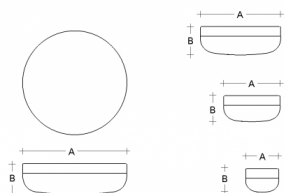

PRIMA BS34.K1.P34.XY

**Typ:** stropní a nástěnné svítidlo

**Stínítko:** bílé ručně foukané trojvrstvé sklo opál mat

**Tělo svítidla:** hliník lakovaný RAL 9016 (.41), RAL 9005 (.45), RAL Argento dorato (.70), RAL Bronz (.73) nebo RAL Mosaz (.74)

**Watt:** 36 W

**Teplota chromatičnosti:** 3000 K

**Světelný tok modulu:** 4448 lm

**Světelný tok svítidla:** 2980 lm

**A:** 340 mm

**B:** 120 mm

**Dali 2:** Dostupné

**Pohybový senzor:** Dostupné na poptávku