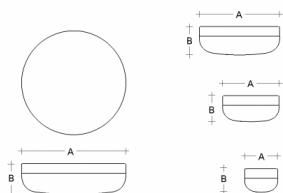

PRIMA BS24.K4.P24.XY

Type: luminaire de plafond et mural

Abat-jour: verre blanc, soufflé de manière artisanale, à trois couches, satin opale mat

Luminaire: aluminium laqué RAL 9016 (.41), RAL 9005 (.45), RAL Argento dorato (.70), RAL Bronze (.73) ou RAL Laiton (.74)

Watt: 12,5 W

Température Couleur: 4000 K

Module luminous flux: 1771 lm

Luminaire luminous flux: 1187 lm

A: 240 mm

B: 110 mm

Dali 2: Disponible

Capteur de mouvement: Disponible sur demande