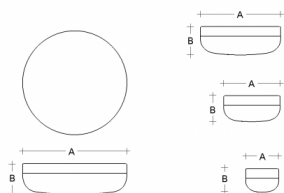

PRIMA BS24.K4.P24.XY

Typ: stropní a nástěnné svítidlo

Stínítko: bílé ručně foukané trojvrstvé sklo opál mat

Tělo svítidla: hliník lakovaný RAL 9016 (.41), RAL 9005 (.45), RAL Argento dorato (.70), RAL Bronz (.73) nebo RAL Mosaz (.74)

Watt: 12,5 W

Teplota chromatičnosti: 4000 K

Světelný tok modulu: 1771 lm

Světelný tok svítidla: 1187 lm

A: 240 mm

B: 110 mm

Dali 2: Dostupné

Pohybový senzor: Dostupné na poptávku