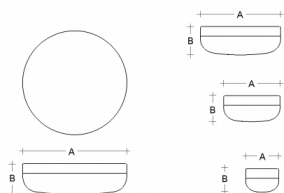

PRIMA BS24.K3.P24.XY

Type: luminaire de plafond et mural

Abat-jour: verre blanc, soufflé de manière artisanale, à trois couches, satin opale mat

Luminaire: aluminium laqué RAL 9016 (.41), RAL 9005 (.45), RAL Argento dorato (.70), RAL Bronze (.73) ou RAL Laiton (.74)