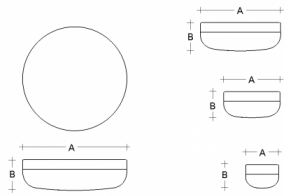

PRIMA BS24.K3.P24.XY

Typ: Decken- und Wandleuchte

Lampenschirm: weißes, mundgeblasenes, dreischichtiges Opalglas seidenmatt

Leuchte: Aluminium lackiert – RAL 9016 (.41), RAL 9005 (.45), RAL Argento dorato (.70), RAL Bronze (.73) oder RAL Messing (.74)