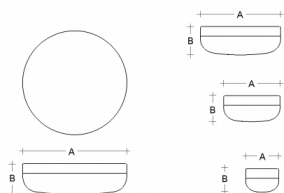

PRIMA BS24.K3.P24.XY

Typ: stropní a nástěnné svítidlo

Stínítko: bílé ručně foukané trojvrstvé sklo opál mat

Tělo svítidla: hliník lakovaný RAL 9016 (.41), RAL 9005 (.45), RAL Argento dorato (.70), RAL Bronz (.73) nebo RAL Mosaz (.74)

Watt: 12,5 W

Teplota chromatičnosti: 3000 K

Světelný tok modulu: 1691 lm

Světelný tok svítidla: 1133 lm

A: 240 mm

B: 110 mm

Dali 2: Dostupné

Pohybový senzor: Dostupné na poptávku