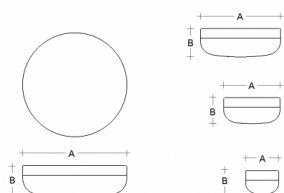

PRIMA BS24.K2.P24.XY

Type: luminaire de plafond et mural

Abat-jour: verre blanc, soufflé de manière artisanale, à trois couches, satin opale mat

Luminaire: aluminium laqué RAL 9016 (.41), RAL 9005 (.45), RAL Argento dorato (.70), RAL Bronze (.73) ou RAL Laiton (.74)