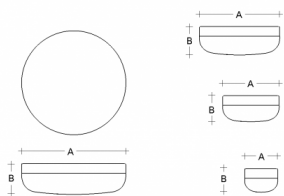

PRIMA BS24.K2.P24.XY

Typ: stropní a nástěnné svítidlo

Stínítko: bílé ručně foukané trojvrstvé sklo opál mat

Tělo svítidla: hliník lakovaný RAL 9016 (.41), RAL 9005 (.45), RAL Argento dorato (.70), RAL Bronz (.73) nebo RAL Mosaz (.74)