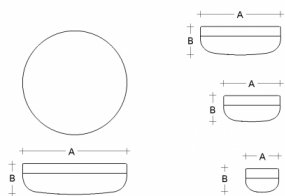

PRIMA BS24.K2.P24.XY

**Typ:** stropní a nástěnné svítidlo

**Stínítko:** bílé ručně foukané trojvrstvé sklo opál mat

**Tělo svítidla:** hliník lakovaný RAL 9016 (.41), RAL 9005 (.45), RAL Argento dorato (.70), RAL Bronz (.73) nebo RAL Mosaz (.74)

**Watt:** 18,1 W

**Teplota chromatičnosti:** 4000 K

**Světelný tok modulu:** 2491 lm

**Světelný tok svítidla:** 1669 lm

**A:** 240 mm

**B:** 110 mm

**Dali 2:** Dostupné

**Pohybový senzor:** Dostupné na poptávku