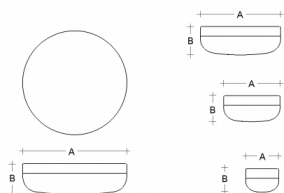

**PRIMA** BS24.K1.P24.XY

**Type:** luminaire de plafond et mural

**Abat-jour:** verre blanc, soufflé de manière artisanale, à trois couches, satin opale mat

**Luminaire:** aluminium laqué RAL 9016 (.41), RAL 9005 (.45), RAL Argento dorato (.70), RAL Bronze (.73) ou RAL Laiton (.74)

**Watt:** 18,1 W

**Température Couleur:** 3000 K

**Module luminous flux:** 2378 lm

**Luminaire luminous flux:** 1593 lm

**A:** 240 mm

**B:** 110 mm

**Dali 2:** Disponible

**Capteur de mouvement:** Disponible sur demande