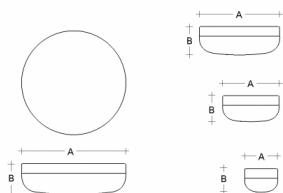

PRIMA BS24.K1.P24.XY

**Typ:** stropní a nástěnné svítidlo

**Stínítko:** bílé ručně foukané trojvrstvé sklo opál mat

**Těleso svítidla:** hliník lakovaný RAL 9016 (.41), RAL 9005 (.45), RAL Argento dorato (.70), RAL Bronz (.73) nebo RAL Mosaz (.74)

**Watt:** 18,1 W

**Teplota chromatičnosti:** 3000 K

**Světelný tok modulu:** 2378 lm

**Světelný tok svítidla:** 1593 lm

**A:** 240 mm

**B:** 110 mm

**Dali 2:** Dostupné

**Pohybový senzor:** Dostupné na poptávku