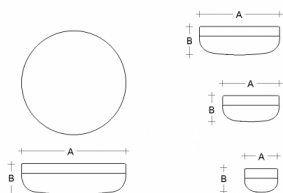

PRIMA BS24.K1.P24.XY

Typ: stropní a nástěnné svítidlo

Stínítko: bílé ručně fukané trojvrstvé sklo opál mat

Tělo svítidla: hliník lakovaný RAL 9016 (.41), RAL 9005 (.45), RAL Argento dorato (.70), RAL Bronz (.73) nebo RAL Mosaz (.74)