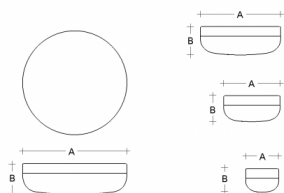

PRIMA BS14.K2.P14.XY

Type: luminaire de plafond et mural

Abat-jour: verre blanc, soufflé de manière artisanale, à trois couches, satin opale mat

Luminaire: aluminium laqué RAL 9016 (.41), RAL 9005 (.45), RAL Argento dorato (.70), RAL Bronze (.73) ou RAL Laiton (.74)