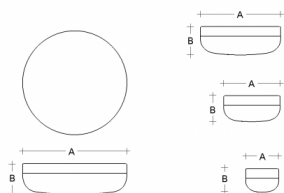

**PRIMA** BS14.K2.P14.XY

**Type:** luminaire de plafond et mural

**Abat-jour:** verre blanc, soufflé de manière artisanale, à trois couches, satin opale mat

**Luminaire:** aluminium laqué RAL 9016 (.41), RAL 9005 (.45), RAL Argento dorato (.70), RAL Bronze (.73) ou RAL Laiton (.74)