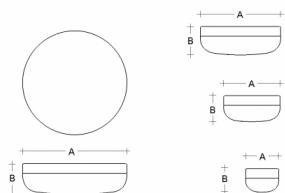

PRIMA BS14.K2.P14.XY

**Typ:** stropní a nástěnné svítidlo

**Stínítko:** bílé ručně foukané trojvrstvé sklo opál mat

**Tělo svítidla:** hliník lakovaný RAL 9016 (.41), RAL 9005 (.45), RAL Argento dorato (.70), RAL Bronz (.73) nebo RAL Mosaz (.74)

**Watt:** 9,6 W

**Teplota chromatičnosti:** 4000 K

**Světelný tok modulu:** 1295 lm

**Světelný tok svítidla:** 868 lm

**A:** 140 mm

**B:** 100 mm

**Dali 2:** Dostupné

**Pohybový senzor:** Nedostupné