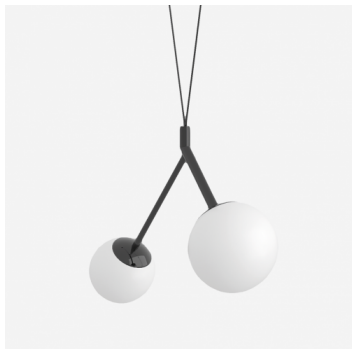

Typ: závěsné svítidlo

Stínítko: bílé ručně foukané trojvrstvé sklo opál mat

Kovové části: ocelový plech lakovaný RAL 9003 (.60) nebo RAL 9005 (.61)

Závěs: bílý nebo černý kabel

Možnosti uchycení: strop/strop (A), strop/lišta (B), lišta/lišta (C) nebo sádkarton (D)

W	K	Světelný tok modulu lm	Světelný tok svítidla lm	A	B	C	DALI 2	IK01	IK02	Bluetooth	Dim	Weight	
10,1	4000	1456	1223	400	955	1320	M	-	-	-	R	-	1600

Napětí: 230V

IK kód: IK01

Předřadník: Driver

CRI: >90

Životnost LED: L80/F10 50000 hodin

Watt: 10,1 W

Teplota chromatičnosti: 4000 K

Světelný tok modulu: 1456 lm

Světelný tok svítidla: 1223 lm

A: 400 mm

B: 955 mm

C: 1320 mm

Dali 2: Dostupné

Pohybový senzor: Nedostupné

Nouzový modul: Nedostupné

Track systém: Dostupné

Zavěšení do sádkartonu: Nedostupné

Hmotnost: 1600 g