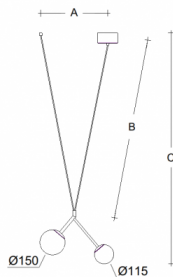

Typ: závěsné svítidlo

Stínítko: bílé ručně foukané trojvrstvé sklo opál mat

Kovové části: ocelový plech lakovaný RAL 9003 (.60) nebo RAL 9005 (.61)

Závěs: bílý nebo černý kabel

Možnosti uchycení: strop/strop (A), strop/lišta (B), lišta/lišta (C) nebo sádkarton (D)

W	K	Světelný tok modulu lm	Světelný tok svítidla lm	A	B	C	DALI 2	IK01	IK02	Bluetooth	Dim	Weight	
10,1	4000	1456	1223	400	955	1320	M	-	-	-	R	-	1600

Napětí: 230V

IK kód: IK01

Předřadník: Driver

CRI: >90

Životnost LED: L80/F10 50000 hodin

Watt: 10,1 W

Teplota chromatičnosti: 4000 K

Světelný tok modulu: 1456 lm

Světelný tok svítidla: 1223 lm

A: 400 mm

B: 955 mm

C: 1320 mm

Dali 2: Dostupné

Pohybový senzor: Nedostupné

Nouzový modul: Nedostupné

Track systém: Dostupné

Zavěšení do sádkartonu: Nedostupné

Hmotnost: 1600 g