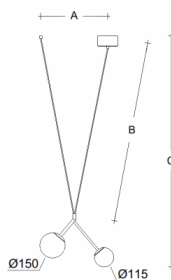

Typ: závěsné svítidlo

Stínítko: bílé ručně fukané trojvrstvé sklo opál mat

Kovové části: ocelový plech lakovaný RAL 9003 (.60) nebo RAL 9005 (.61)

Závěs: bílý nebo černý kabel

Možnosti uchycení: strop/strop (A), strop/lišta (B), lišta/lišta (C) nebo sádkokarton (D)

B: 955 mm

C: 1320 mm

Dali 2: Dostupné

Pohybový senzor: Nedostupné

Nouzový modul: Nedostupné

Track systém: Dostupné

Zavěšení do sádkartonu: Nedostupné

Hmotnost: 1600 g