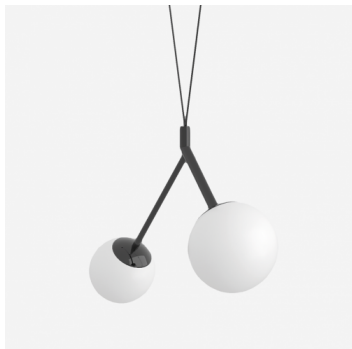

Typ: závěsné svítidlo

Stínítko: bílé ručně fukané trojvrstvé sklo opál mat

Kovové části: ocelový plech lakovaný RAL 9003 (.60) nebo RAL 9005 (.61)

Závěs: bílý nebo černý kabel

Možnosti uchycení: strop/strop (A), strop/lišta (B), lišta/lišta (C) nebo sádkokarton (D)

W	K	Světelný tok modulu lm	Světelný tok svítidla lm	A	B	C	DALI 2	IK01	Bluetooth	Emergency	Emergency	Emergency	Emergency	Emergency
10,1	3000	1358	1132	400	955	1320	M	-	-	-	R	-	1600	

Napětí: 230V

IK kód: IK01

B: 955 mm

C: 1320 mm

Dali 2: Dostupné

Pohybový senzor: Nedostupné

Nouzový modul: Nedostupné

Track systém: Dostupné

Zavěšení do sádkartonu: Nedostupné

Hmotnost: 1600 g