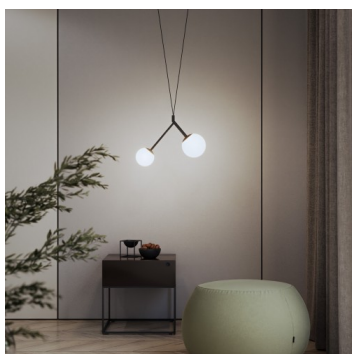

Typ: závěsné svítidlo

Stínítko: bílé ručně fukané trojvrstvé sklo opál mat

Kovové části: ocelový plech lakovaný RAL 9003 (.60) nebo RAL 9005 (.61)

Závěs: bílý nebo černý kabel

Možnosti uchycení: strop/strop (A), strop/lišta (B), lišta/lišta (C) nebo sádkokarton (D)