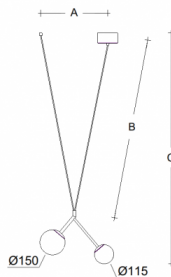

Typ: závěsné svítidlo

Stínítko: bílé ručně fukané trojvrstvé sklo opál mat

Kovové části: ocelový plech lakovaný RAL 9003 (.60) nebo RAL 9005 (.61)

Závěs: bílý nebo černý kabel

Možnosti uchycení: strop/strop (A), strop/lišta (B), lišta/lišta (C) nebo sádkokarton (D)

B: 955 mm

C: 1320 mm

Dali 2: Dostupné

Pohybový senzor: Nedostupné

Nouzový modul: Nedostupné

Track systém: Dostupné

Zavěšení do sádkartonu: Nedostupné

Hmotnost: 1600 g