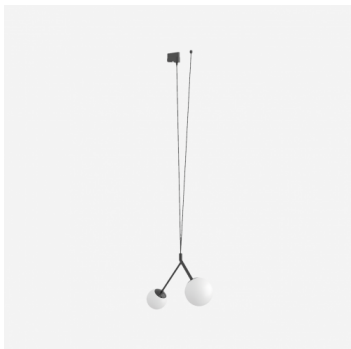

Typ: závěsné svítidlo

Stínítko: bílé ručně fukané trojvrstvé sklo opál mat

Kovové části: ocelový plech lakovaný RAL 9003 (.60) nebo RAL 9005 (.61)

Závěs: bílý nebo černý kabel

Možnosti uchycení: strop/strop (A), strop/lišta (B), lišta/lišta (C) nebo sádkokarton (D)

W	K	Světelný tok modulu lm	Světelný tok svítidla lm	A	B	C	DALI 2	IK01	Bluetooth	Emergency	Emergency	Emergency	Emergency	Emergency
10,1	4000	1456	1223	400	955	1320	M	-	-	-	R	-	-	1600

Napětí: 230V

IK kód: IK01

B: 955 mm

C: 1320 mm

Dali 2: Dostupné

Pohybový senzor: Nedostupné

Nouzový modul: Nedostupné

Track systém: Dostupné

Zavěšení do sádkartonu: Nedostupné

Hmotnost: 1600 g