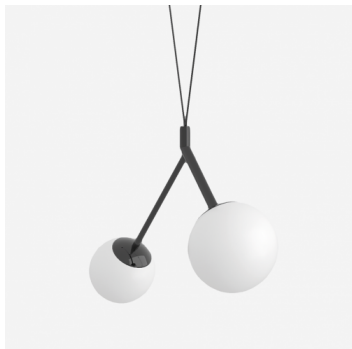

Typ: závěsné svítidlo

Stínítko: bílé ručně fukané trojvrstvé sklo opál mat

Kovové části: ocelový plech lakovaný RAL 9003 (.60) nebo RAL 9005 (.61)

Závěs: bílý nebo černý kabel

Možnosti uchycení: strop/strop (A), strop/lišta (B), lišta/lišta (C) nebo sádkokarton (D)

W	K	Světelný tok modulu lm	Světelný tok svítidla lm	A	B	C	DALI 2	IK01	Bluetooth	Emergency	Emergency	Emergency	Emergency	Emergency
10,1	4000	1456	1223	400	955	1320	M	-	-	-	R	-	-	1600

Napětí: 230V

IK kód: IK01

B: 955 mm

C: 1320 mm

Dali 2: Dostupné

Pohybový senzor: Nedostupné

Nouzový modul: Nedostupné

Track systém: Dostupné

Zavěšení do sádkartonu: Nedostupné

Hmotnost: 1600 g