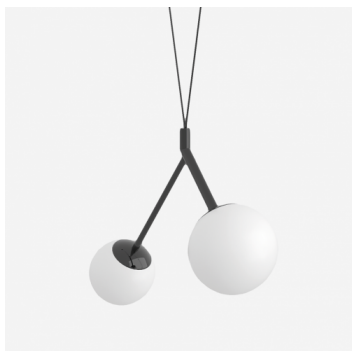

**Typ:** závěsné svítidlo

**Stínítko:** bílé ručně foukané trojvrstvé sklo opál mat

**Kovové části:** ocelový plech lakovaný RAL 9003 (.60) nebo RAL 9005 (.61)

**Závěs:** bílý nebo černý kabel

Možnosti uchycení: strop/strop (A), strop/lišta (B), lišta/lišta (C) nebo sádkarton (D)

**Pohybový senzor:** Nedostupné

**Nouzový modul:** Nedostupné

**Track systém:** Dostupné

**Zavěšení do sádkartonu:** Nedostupné

**Hmotnost:** 1600 g