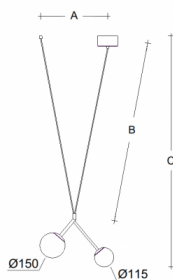

**Typ:** závěsné svítidlo

**Stínítko:** bílé ručně foukané trojvrstvé sklo opál mat

**Kovové části:** ocelový plech lakovaný RAL 9003 (.60) nebo RAL 9005 (.61)

**Závěs:** bílý nebo černý kabel

Možnosti uchycení: strop/strop (A), strop/lišta (B), lišta/lišta (C) nebo sádkarton (D)

W	K	Světelný tok modulu lm	Světelný tok svítidla lm	A	B	C	DALI 2	☑	☑	☑	☑	☑	☑
10,1	3000	1358	1132	400	955	1320	M	-	-	-	R	-	1600

**Napětí:** 230V

**IK kód:** IK01

**Předřadník:** Driver

**CRI:** >90

**Životnost LED:** L80/F10 50000 hodin

**Watt:** 10,1 W

**Teplota chromatičnosti:** 3000 K

**Světelný tok modulu:** 1358 lm

**Světelný tok svítidla:** 1132 lm

**A:** 400 mm

**B:** 955 mm

**C:** 1320 mm

**Dali 2:** Dostupné

**Pohybový senzor:** Nedostupné

**Nouzový modul:** Nedostupné

**Track systém:** Dostupné

**Zavěšení do sádkartonu:** Nedostupné

**Hmotnost:** 1600 g