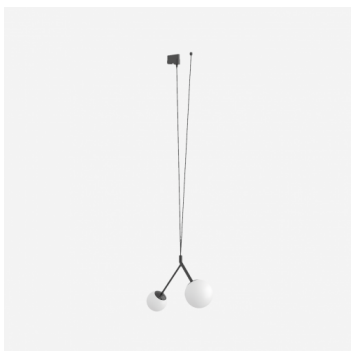

**Typ:** závěsné svítidlo

**Stínítko:** bílé ručně foukané trojvrstvé sklo opál mat

**Kovové části:** ocelový plech lakovaný RAL 9003 (.60) nebo RAL 9005 (.61)

**Závěs:** bílý nebo černý kabel

Možnosti uchycení: strop/strop (A), strop/lišta (B), lišta/lišta (C) nebo sádkarton (D)

W	K	Světelný tok modulu lm	Světelný tok svítidla lm	A	B	C	DALI 2	☑	☑	☑	☑	☑	☑
10,1	3000	1358	1132	400	955	1320	M	-	-	-	R	-	1600

**Napětí:** 230V

**IK kód:** IK01

**Předřadník:** Driver

**CRI:** >90

**Životnost LED:** L80/F10 50000 hodin

**Watt:** 10,1 W

**Teplota chromatičnosti:** 3000 K

**Světelný tok modulu:** 1358 lm

**Světelný tok svítidla:** 1132 lm

**A:** 400 mm

**B:** 955 mm

**C:** 1320 mm

**Dali 2:** Dostupné

**Pohybový senzor:** Nedostupné

**Nouzový modul:** Nedostupné

**Track systém:** Dostupné

**Zavěšení do sádkartonu:** Nedostupné

**Hmotnost:** 1600 g