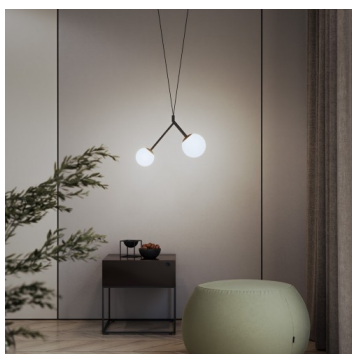

**Typ:** závěsné svítidlo

**Stínítko:** bílé ručně fukané trojvrstvé sklo opál mat

**Kovové části:** ocelový plech lakovaný RAL 9003 (.60) nebo RAL 9005 (.61)

**Závěs:** bílý nebo černý kabel

Možnosti uchycení: strop/strop (A), strop/lišta (B), lišta/lišta (C) nebo sádkarton (D)