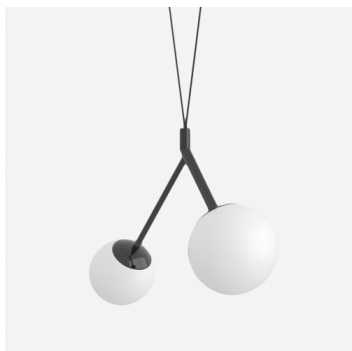

**Typ:** závěsné svítidlo

**Stínítko:** bílé ručně fukané trojvrstvé sklo opál mat

**Kovové části:** ocelový plech lakovaný RAL 9003 (.60) nebo RAL 9005 (.61)

**Závěs:** bílý nebo černý kabel

Možnosti uchycení: strop/strop (A), strop/lišta (B), lišta/lišta (C) nebo sádkarton (D)

**Dali 2:** Dostupné

**Pohybový senzor:** Nedostupné

**Nouzový modul:** Nedostupné

**Track systém:** Nedostupné

**Zavěšení do sádkartonu:** Nedostupné

**Hmotnost:** 2000 g