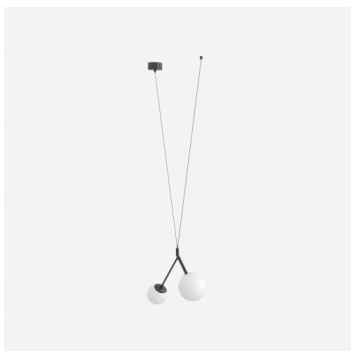

**Typ:** závěsné svítidlo

**Stínítko:** bílé ručně fukané trojvrstvé sklo opál mat

**Kovové části:** ocelový plech lakovaný RAL 9003 (.60) nebo RAL 9005 (.61)

**Závěs:** bílý nebo černý kabel

Možnosti uchycení: strop/strop (A), strop/lišta (B), lišta/lišta (C) nebo sádkarton (D)

W	K	Světelný tok modulu lm	Světelný tok svítidla lm	A	B	C	DALI 2	IK01	IK02	Bluetooth	Dim	Weight
10,1	4000	1456	1223	400	955	1320	M	-	-	Q*	-	2000

**Napětí:** 230V

**IK kód:** IK01

**Předřadník:** Driver

**CRI:** >90

**Životnost LED:** L80/F10 50000 hodin

**Watt:** 10,1 W

**Teplota chromatičnosti:** 4000 K

**Světelný tok modulu:** 1456 lm

**Světelný tok svítidla:** 1223 lm

**A:** 400 mm

**B:** 955 mm

**C:** 1320 mm

**Dali 2:** Dostupné

**Pohybový senzor:** Nedostupné

**Nouzový modul:** Nedostupné

**Track systém:** Nedostupné

**Zavěšení do sádkartonu:** Nedostupné

**Hmotnost:** 2000 g