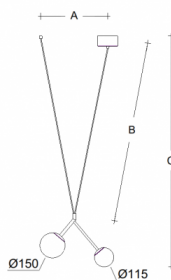

**Typ:** závěsné svítidlo

**Stínítko:** bílé ručně fukané trojvrstvé sklo opál mat

**Kovové části:** ocelový plech lakovaný RAL 9003 (.60) nebo RAL 9005 (.61)

**Závěs:** bílý nebo černý kabel

Možnosti uchycení: strop/strop (A), strop/lišta (B), lišta/lišta (C) nebo sádkarton (D)

W	K	Světelný tok modulu lm	Světelný tok svítidla lm	A	B	C	DALI 2	IK01	IK02	Bluetooth	Dim	Weight
10,1	4000	1456	1223	400	955	1320	M	-	-	Q*	-	2000

**Napětí:** 230V

**IK kód:** IK01

**Předřadník:** Driver

**CRI:** >90

**Životnost LED:** L80/F10 50000 hodin

**Watt:** 10,1 W

**Teplota chromatičnosti:** 4000 K

**Světelný tok modulu:** 1456 lm

**Světelný tok svítidla:** 1223 lm

**A:** 400 mm

**B:** 955 mm

**C:** 1320 mm