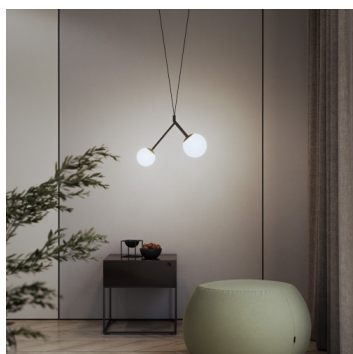

Typ: závěsné svítidlo

Stínítko: bílé ručně fukané trojvrstvé sklo opál mat

Kovové části: ocelový plech lakovaný RAL 9003 (.60) nebo RAL 9005 (.61)

Závěs: bílý nebo černý kabel

Možnosti uchycení: strop/strop (A), strop/lišta (B), lišta/lišta (C) nebo sádkarton (D)