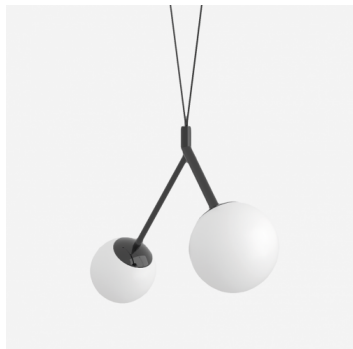

Typ: závěsné svítidlo

Stínítko: bílé ručně fukané trojvrstvé sklo opál mat

Kovové části: ocelový plech lakovaný RAL 9003 (.60) nebo RAL 9005 (.61)

Závěs: bílý nebo černý kabel

Možnosti uchycení: strop/strop (A), strop/lišta (B), lišta/lišta (C) nebo sádkarton (D)

W	K	Světelný tok modulu lm	Světelný tok svítidla lm	A	B	C	DALI 2	IK01	IK02	Bluetooth	Dim	Weight
10,1	3000	1358	1132	400	955	1320	M	-	-	Q*	-	2000

Napětí: 230V

IK kód: IK01

Předřadník: Driver

CRI: >90

Životnost LED: L80/F10 50000 hodin

Watt: 10,1 W

Teplota chromatičnosti: 3000 K

Světelný tok modulu: 1358 lm

Světelný tok svítidla: 1132 lm

A: 400 mm

B: 955 mm

C: 1320 mm

Dali 2: Dostupné

Pohybový senzor: Nedostupné

Nouzový modul: Nedostupné

Track systém: Nedostupné

Zavěšení do sádkartonu: Nedostupné

Hmotnost: 2000 g