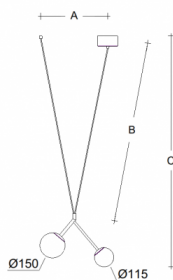

Typ: závěsné svítidlo

Stínítko: bílé ručně fukané trojvrstvé sklo opál mat

Kovové části: ocelový plech lakovaný RAL 9003 (.60) nebo RAL 9005 (.61)

Závěs: bílý nebo černý kabel

Možnosti uchycení: strop/strop (A), strop/lišta (B), lišta/lišta (C) nebo sádkarton (D)

Watt: 10,1 W

Teplota chromatičnosti: 3000 K

Světelný tok modulu: 1358 lm

Světelný tok svítidla: 1132 lm

A: 400 mm

B: 955 mm

C: 1320 mm

Dali 2: Dostupné

Pohybový senzor: Nedostupné

Nouzový modul: Nedostupné

Track systém: Nedostupné

Zavěšení do sádkartonu: Nedostupné

Hmotnost: 2000 g