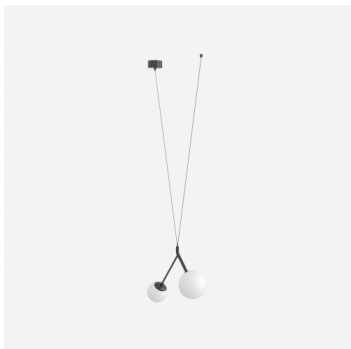

Typ: závěsné svítidlo

Stínítko: bílé ručně fukané trojvrstvé sklo opál mat

Kovové části: ocelový plech lakovaný RAL 9003 (.60) nebo RAL 9005 (.61)

Závěs: bílý nebo černý kabel

Možnosti uchycení: strop/strop (A), strop/lišta (B), lišta/lišta (C) nebo sádkarton (D)

W	K	Světelný tok modulu lm	Světelný tok svítidla lm	A	B	C	DALI 2	IK01	IK02	Bluetooth	Dim	Weight
10,1	3000	1358	1132	400	955	1320	M	-	-	Q*	-	2000

Napětí: 230V

IK kód: IK01

Předřadník: Driver

CRI: >90

Životnost LED: L80/F10 50000 hodin

Watt: 10,1 W

Teplota chromatičnosti: 3000 K

Světelný tok modulu: 1358 lm

Světelný tok svítidla: 1132 lm

A: 400 mm

B: 955 mm

C: 1320 mm

Dali 2: Dostupné

Pohybový senzor: Nedostupné

Nouzový modul: Nedostupné

Track systém: Nedostupné

Zavěšení do sádkartonu: Nedostupné

Hmotnost: 2000 g