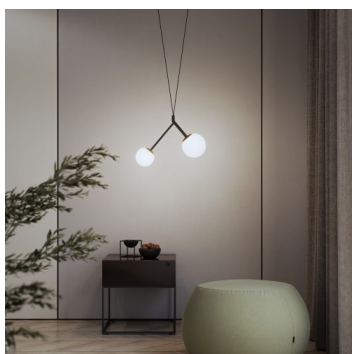

Typ: závěsné svítidlo

Stínítko: bílé ručně foukané trojvrstvé sklo opál mat

Kovové části: ocelový plech lakovaný RAL 9003 (.60) nebo RAL 9005 (.61)

Závěs: bílý nebo černý kabel

Možnosti uchycení: strop/strop (A), strop/lišta (B), lišta/lišta (C) nebo sádrokarton (D)