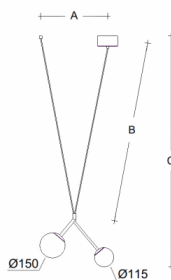

Typ: závěsné svítidlo

Stínítko: bílé ručně foukané trojvrstvé sklo opál mat

Kovové části: ocelový plech lakovaný RAL 9003 (.60) nebo RAL 9005 (.61)

Závěs: bílý nebo černý kabel

Možnosti uchycení: strop/strop (A), strop/lišta (B), lišta/lišta (C) nebo sádrokarton (D)

		A	B	C			
G9	1x33W + 1x48W	400	955	1320	-	-	D 1700

Napětí: 230V

IK kód: IK01

Patice: G9

Světelný zdroj: 1x33W + 1x48W

A: 400 mm

B: 955 mm

C: 1320 mm

Pohybový senzor: Nedostupné

Track systém: Nedostupné

Zavěšení do sádrokartonu: Dostupné

Hmotnost: 1700 g