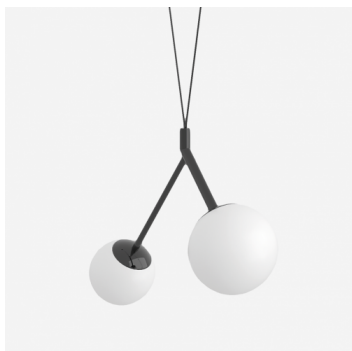

Typ: závěsné svítidlo

Stínítko: bílé ručně foukané trojvrstvé sklo opál mat

Kovové části: ocelový plech lakovaný RAL 9003 (.60) nebo RAL 9005 (.61)

Závěs: bílý nebo černý kabel

Možnosti uchycení: strop/strop (A), strop/lišta (B), lišta/lišta (C) nebo sádrokarton (D)

		A	B	C			
G9	1x33W + 1x48W	400	955	1320	-	-	D 1700

Napětí: 230V

IK kód: IK01

Patice: G9

Světelný zdroj: 1x33W + 1x48W

A: 400 mm

B: 955 mm

C: 1320 mm

Pohybový senzor: Nedostupné

Track systém: Nedostupné

Zavěšení do sádrokartonu: Dostupné

Hmotnost: 1700 g