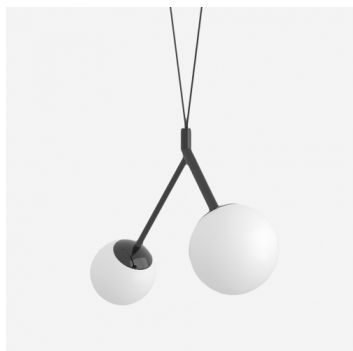

Typ: závěsné svítidlo

Stínítko: bílé ručně foukané trojvrstvé sklo opál mat

Kovové části: ocelový plech lakovaný RAL 9003 (.60) nebo RAL 9005 (.61)

Závěs: bílý nebo černý kabel

Možnosti uchycení: strop/strop (A), strop/lišta (B), lišta/lišta (C) nebo sádkokarton (D)

		A	B	C			
G9	1x33W + 1x48W	400	955	1320	-	R	1600

Napětí: 230V

IK kód: IK01

Patice: G9

Světelný zdroj: 1x33W + 1x48W

A: 400 mm

B: 955 mm

C: 1320 mm

Pohybový senzor: Nedostupné

Track systém: Dostupné

Hmotnost: 1600 g