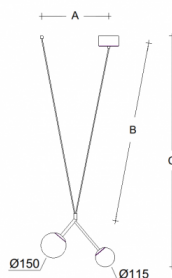

Typ: závěsné svítidlo

Stínítko: bílé ručně foukané trojvrstvé sklo opál mat

Kovové části: ocelový plech lakovaný RAL 9003 (.60) nebo RAL 9005 (.61)

Závěs: bílý nebo černý kabel

Možnosti uchycení: strop/strop (A), strop/lišta (B), lišta/lišta (C) nebo sádkokarton (D)

		A	B	C			
G9	1x33W + 1x48W	400	955	1320	-	R	1600

Napětí: 230V

IK kód: IK01

Patice: G9

Světelný zdroj: 1x33W + 1x48W

A: 400 mm

B: 955 mm

C: 1320 mm

Pohybový senzor: Nedostupné

Track systém: Dostupné

Hmotnost: 1600 g