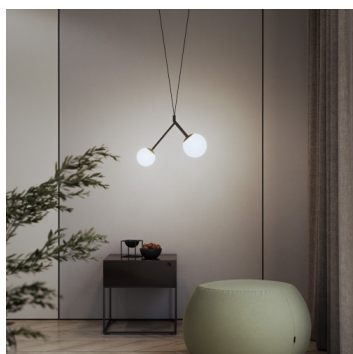

Typ: závěsné svítidlo

Stínítko: bílé ručně foukané trojvrstvé sklo opál mat

Kovové části: ocelový plech lakovaný RAL 9003 (.60) nebo RAL 9005 (.61)

Závěs: bílý nebo černý kabel

Možnosti uchycení: strop/strop (A), strop/lišta (B), lišta/lišta (C) nebo sádkokarton (D)