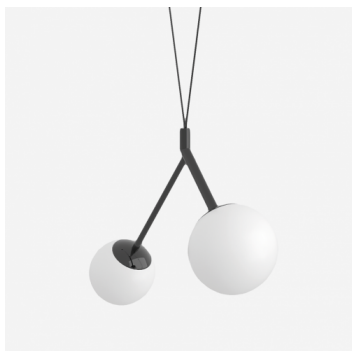

Typ: závěsné svítidlo

Stínítko: bílé ručně foukané trojvrstvé sklo opál mat

Kovové části: ocelový plech lakovaný RAL 9003 (.60) nebo RAL 9005 (.61)

Závěs: bílý nebo černý kabel

Možnosti uchycení: strop/strop (A), strop/lišta (B), lišta/lišta (C) nebo sádkartón (D)

		A	B	C			
☰	⚡				🚶	📄	🛒
G9	1x33W + 1x48W	400	955	1320	-	R	1600

Napětí: 230V

IK kód: IK01

Patice: G9

Světelný zdroj: 1x33W + 1x48W

A: 400 mm

B: 955 mm

C: 1320 mm

Pohybový senzor: Nedostupné

Track systém: Dostupné

Hmotnost: 1600 g