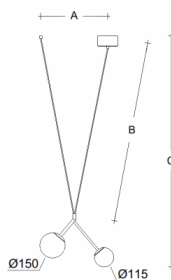

Typ: závěsné svítidlo

Stínítko: bílé ručně foukané trojvrstvé sklo opál mat

Kovové části: ocelový plech lakovaný RAL 9003 (.60) nebo RAL 9005 (.61)

Závěs: bílý nebo černý kabel

Možnosti uchycení: strop/strop (A), strop/lišta (B), lišta/lišta (C) nebo sádkartón (D)

		A	B	C			
☰	⚡				🚶	📄	🛒
G9	1x33W + 1x48W	400	955	1320	-	R	1600

Napětí: 230V

IK kód: IK01

Patice: G9

Světelný zdroj: 1x33W + 1x48W

A: 400 mm

B: 955 mm

C: 1320 mm

Pohybový senzor: Nedostupné

Track systém: Dostupné

Hmotnost: 1600 g