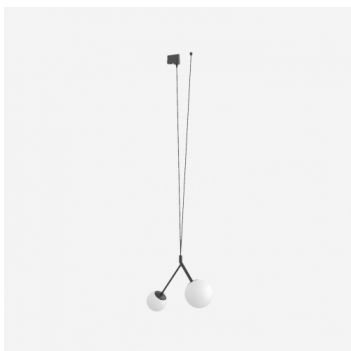

Typ: závěsné svítidlo

Stínítko: bílé ručně foukané trojvrstvé sklo opál mat

Kovové části: ocelový plech lakovaný RAL 9003 (.60) nebo RAL 9005 (.61)

Závěs: bílý nebo černý kabel

Možnosti uchycení: strop/strop (A), strop/lišta (B), lišta/lišta (C) nebo sádkartón (D)

		A	B	C			
☰	⚡				🚶	📄	🛒
G9	1x33W + 1x48W	400	955	1320	-	R	1600

Napětí: 230V

IK kód: IK01

Patice: G9

Světelný zdroj: 1x33W + 1x48W

A: 400 mm

B: 955 mm

C: 1320 mm

Pohybový senzor: Nedostupné

Track systém: Dostupné

Hmotnost: 1600 g