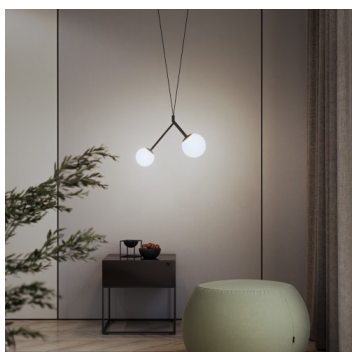

Typ: závěsné svítidlo

Stínítko: bílé ručně foukané trojvrstvé sklo opál mat

Kovové části: ocelový plech lakovaný RAL 9003 (.60) nebo RAL 9005 (.61)

Závěs: bílý nebo černý kabel

Možnosti uchycení: strop/strop (A), strop/lišta (B), lišta/lišta (C) nebo sádkartón (D)