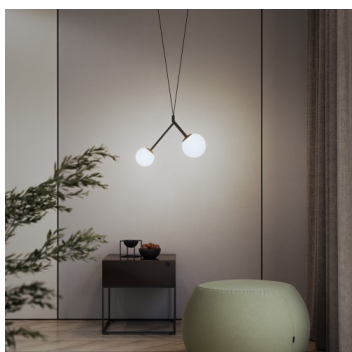

**Typ:** závěsné svítidlo

**Stínítko:** bílé ručně foukané trojvrstvé sklo opál mat

**Kovové části:** ocelový plech lakovaný RAL 9003 (.60) nebo RAL 9005 (.61)

**Závěs:** bílý nebo černý kabel

Možnosti uchycení: strop/strop (A), strop/lišta (B), lišta/lišta (C) nebo sádkarton (D)