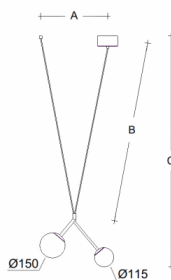

**Typ:** závěsné svítidlo

**Stínítko:** bílé ručně foukané trojvrstvé sklo opál mat

**Kovové části:** ocelový plech lakovaný RAL 9003 (.60) nebo RAL 9005 (.61)

**Závěs:** bílý nebo černý kabel

Možnosti uchycení: strop/strop (A), strop/lišta (B), lišta/lišta (C) nebo sádkarton (D)

		A	B	C			
☰	⚡				🚶	📄	👤
G9	1x33W + 1x48W	400	955	1320	-	-	1600

**Napětí:** 230V

**IK kód:** IK01

**Patice:** G9

**Světelný zdroj:** 1x33W + 1x48W

**A:** 400 mm

**B:** 955 mm

**C:** 1320 mm

**Pohybový senzor:** Nedostupné

**Track systém:** Nedostupné

**Hmotnost:** 1600 g