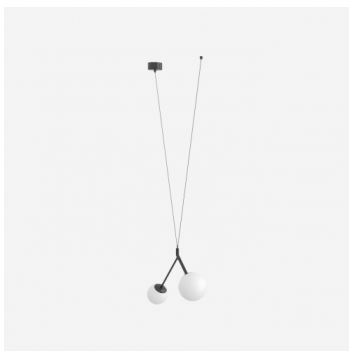

**Typ:** závěsné svítidlo

**Stínítko:** bílé ručně foukané trojvrstvé sklo opál mat

**Kovové části:** ocelový plech lakovaný RAL 9003 (.60) nebo RAL 9005 (.61)

**Závěs:** bílý nebo černý kabel

Možnosti uchycení: strop/strop (A), strop/lišta (B), lišta/lišta (C) nebo sádkarton (D)

		A	B	C			
☰	⚡				🚶	📄	👤
G9	1x33W + 1x48W	400	955	1320	-	-	1600

**Napětí:** 230V

**IK kód:** IK01

**Patice:** G9

**Světelný zdroj:** 1x33W + 1x48W

**A:** 400 mm

**B:** 955 mm

**C:** 1320 mm

**Pohybový senzor:** Nedostupné

**Track systém:** Nedostupné

**Hmotnost:** 1600 g