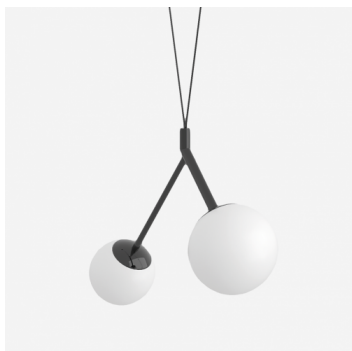

**Typ:** závěsné svítidlo

**Stínítko:** bílé ručně foukané trojvrstvé sklo opál mat

**Kovové části:** ocelový plech lakovaný RAL 9003 (.60) nebo RAL 9005 (.61)

**Závěs:** bílý nebo černý kabel

Možnosti uchycení: strop/strop (A), strop/lišta (B), lišta/lišta (C) nebo sádkarton (D)

		A	B	C			
☰	⚡				🚶	📄	👤
G9	1x33W + 1x48W	400	955	1320	-	-	1600

**Napětí:** 230V

**IK kód:** IK01

**Patice:** G9

**Světelný zdroj:** 1x33W + 1x48W

**A:** 400 mm

**B:** 955 mm

**C:** 1320 mm

**Pohybový senzor:** Nedostupné

**Track systém:** Nedostupné

**Hmotnost:** 1600 g