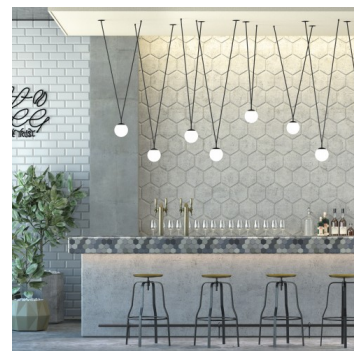

GEO ZK2.L1.GC.61R

Typ: závěsné svítidlo

Stínítko: bílé ručně fukané trojvrstvé sklo opál mat

Kovové části: ocelový plech lakovaný RAL 9005 (.61)

Závěs: černý kabel

Možnosti uchycení: strop/strop (A), strop/lišta (B), lišta/lišta (C) nebo sádkokarton (D)