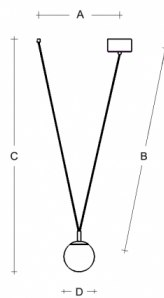

GEO ZK2.L1.GC.61R

Typ: závěsné svítidlo

Stínítko: bílé ručně fukané trojvrstvé sklo opál mat

Kovové části: ocelový plech lakovaný RAL 9005 (.61)

Závěs: černý kabel

Možnosti uchycení: strop/strop (A), strop/lišta (B), lišta/lišta (C) nebo sádkokarton (D)

Watt: 6,2 W

Teplota chromatičnosti: 3000 K

Světelný tok modulu: 869 lm

Světelný tok svítidla: 736 lm

A: 400 mm

B: 955 mm

C: 1150 mm

D: 150 mm