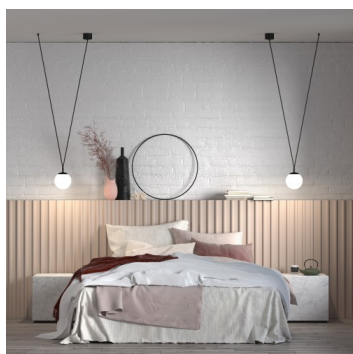

GEO ZK2.L1.GC.61R

Typ: závěsné svítidlo

Stínítko: bílé ručně fukané trojvrstvé sklo opál mat

Kovové části: ocelový plech lakovaný RAL 9005 (.61)

Závěs: černý kabel

Možnosti uchycení: strop/strop (A), strop/lišta (B), lišta/lišta (C) nebo sádkokarton (D)