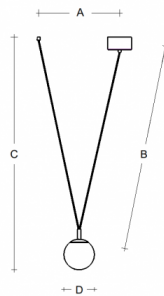

GEO ZK2.L2.GB.61R

**Typ:** závěsné svítidlo

**Stínítko:** bílé ručně fukané trojvrstvé sklo opál mat

**Kovové části:** ocelový plech lakovaný RAL 9005 (.61)

**Závěs:** černý kabel

Možnosti uchycení: strop/strop (A), strop/lišta (B), lišta/lišta (C) nebo sádkokarton (D)

**Watt:** 6,2 W

**Teplota chromatičnosti:** 4000 K

**Světelný tok modulu:** 804 lm

**Světelný tok svítidla:** 680 lm

**A:** 400 mm

**B:** 955 mm

**C:** 1150 mm

**D:** 150 mm