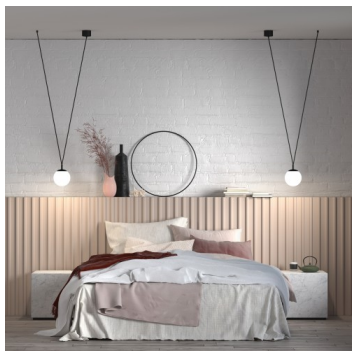

GEO ZK2.L2.GB.61R

**Typ:** závěsné svítidlo

**Stínítko:** bílé ručně fukané trojvrstvé sklo opál mat

**Kovové části:** ocelový plech lakovaný RAL 9005 (.61)

**Závěs:** černý kabel

Možnosti uchycení: strop/strop (A), strop/lišta (B), lišta/lišta (C) nebo sádkokarton (D)