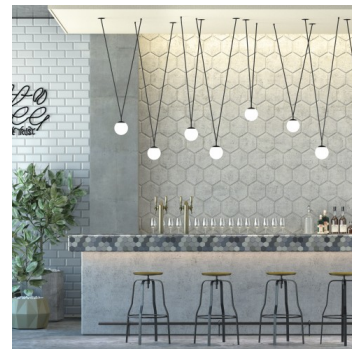

GEO ZK2.L2.GB.61R

**Typ:** závěsné svítidlo

**Stínítko:** bílé ručně fukané trojvrstvé sklo opál mat

**Kovové části:** ocelový plech lakovaný RAL 9005 (.61)

**Závěs:** černý kabel

Možnosti uchycení: strop/strop (A), strop/lišta (B), lišta/lišta (C) nebo sádkokarton (D)