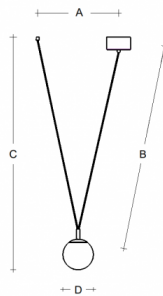

GEO ZK2.L2.GB.61R

**Typ:** závěsné svítidlo

**Stínítko:** bílé ručně fukané trojvrstvé sklo opál mat

**Kovové části:** ocelový plech lakovaný RAL 9005 (.61)

**Závěs:** černý kabel

Možnosti uchycení: strop/strop (A), strop/lišta (B), lišta/lišta (C) nebo sádkokarton (D)

**Watt:** 6,2 W

**Teplota chromatičnosti:** 4000 K

**Světelný tok modulu:** 804 lm

**Světelný tok svítidla:** 680 lm

**A:** 400 mm

**B:** 955 mm

**C:** 1150 mm

**D:** 150 mm