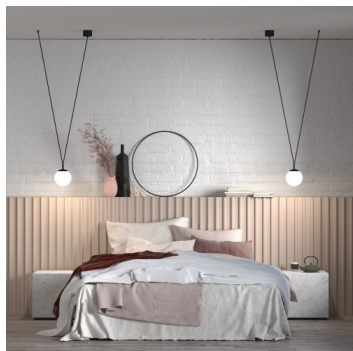

GEO ZK2.L1.GB.61R

Typ: závěsné svítidlo

Stínítko: bílé ručně fukané trojvrstvé sklo opál mat

Kovové části: ocelový plech lakovaný RAL 9005 (.61)

Závěs: černý kabel

Možnosti uchycení: strop/strop (A), strop/lišta (B), lišta/lišta (C) nebo sádkarton (D)