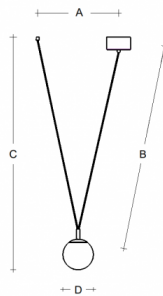

GEO ZK2.L1.GB.61R

Typ: závěsné svítidlo

Stínítko: bílé ručně fukané trojvrstvé sklo opál mat

Kovové části: ocelový plech lakovaný RAL 9005 (.61)

Závěs: černý kabel

Možnosti uchycení: strop/strop (A), strop/lišta (B), lišta/lišta (C) nebo sádkarton (D)

Watt: 6,2 W

Teplota chromatičnosti: 3000 K

Světelný tok modulu: 804 lm

Světelný tok svítidla: 680 lm

A: 400 mm

B: 955 mm

C: 1150 mm

D: 150 mm