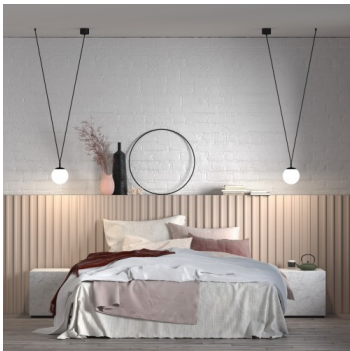

GEO ZK2.11.GD.61

Type: luminaire suspendu

Abat-jour: verre blanc, soufflé de manière artisanale, à trois couches, satin opale mat

Les pièces métalliques: acier laqué RAL 9005 (.61)

Suspension: câble noir

Options de montage: plafond/plafond (A), plafond/track (B), track/track (C) ou plaque de plâtre (D)

		A	B	C	D			
	1x48W	400	955	1150	150	-	-	D 1000

Tension: 230V

IK code: IK01

Douille: G9

Lampe: 1x48W

A: 400 mm

B: 955 mm

C: 1150 mm

D: 150 mm

Capteur de mouvement: Non disponible

Track system: Non disponible

Sádrokarton: Disponible

Poids: 1000 g

Lucis ZK2.11.GD.61 GEO / LDC (Polar)

Luminaire: Lucis ZK2.11.GD.61 GEO
Lamps: 1 x HALOPIN ECO 48W