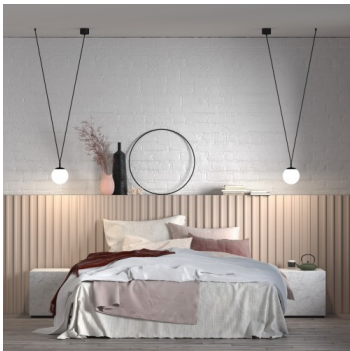

GEO ZK2.11.GD.61

Type: luminaire suspendu

Abat-jour: verre blanc, soufflé de manière artisanale, à trois couches, satin opale mat

Les pièces métalliques: acier laqué RAL 9005 (.61)

Suspension: câble noir

Options de montage: plafond/plafond (A), plafond/track (B), track/track (C) ou plaque de plâtre (D)