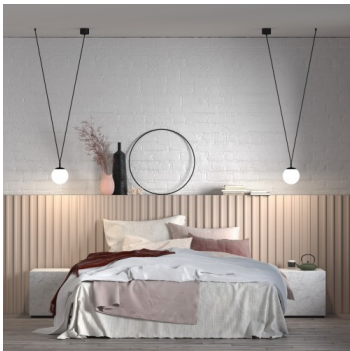

GEO ZK2.11.GC.61R

Typ: závěsné svítidlo

Stínítko: bílé ručně fukané trojvrstvé sklo opál mat

Kovové části: ocelový plech lakovaný RAL 9005 (.61)

Závěs: černý kabel

Možnosti uchycení: strop/strop (A), strop/lišta (B), lišta/lišta (C) nebo sádkokarton (D)