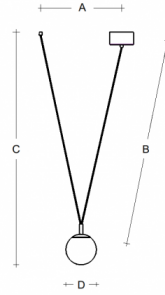

GEO ZK2.11.GB.61R

Type: luminaire suspendu

Abat-jour: verre blanc, soufflé de manière artisanale, à trois couches, satin opale mat

Les pièces métalliques: acier laqué RAL 9005 (.61)

Suspension: câble noir

Options de montage: plafond/plafond (A), plafond/track (B), track/track (C) ou plaque de plâtre (D)

		A	B	C	D			
G9	1x48W	400	955	1150	150	-	R	900

Tension: 230V

IK code: IK01

Douille: G9

Lampe: 1x48W

A: 400 mm

B: 955 mm

C: 1150 mm

D: 150 mm

Capteur de mouvement: Non disponible

Track system: Disponible

Poids: 900 g

Lucis ZK2.11.GB.61R GEO / LDC (Polar)

Luminaire: Lucis ZK2.11.GB.61R GEO
Lamps: 1 x HALOPIN ECO 48W