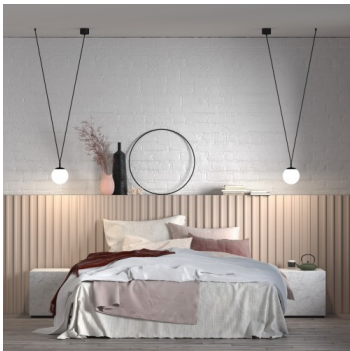

GEO ZK2.11.GB.61R

Type: luminaire suspendu

Abat-jour: verre blanc, soufflé de manière artisanale, à trois couches, satin opale mat

Les pièces métalliques: acier laqué RAL 9005 (.61)

Suspension: câble noir

Options de montage: plafond/plafond (A), plafond/track (B), track/track (C) ou plaque de plâtre (D)