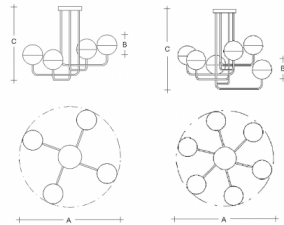

SEMILUNA ZT4.11.S200.X

**Typ:** závěsné svítidlo

**Stínítko:** bílé ručně foukané trojvrstvé sklo opál mat

**Kovové části:** ocelový plech lakovaný RAL 9003 (.60), RAL 9005 (.61), RAL Bronz (.73) nebo RAL Chrom (.77)

**Závěs:** tyčový

		<b>A</b>	<b>B</b>	<b>C</b>			
E27	4x60(46)W	1050	200	750	-	-	12600

**Napětí:** 230V

**IK kód:** IK01

**Patice:** E27

**Světelný zdroj:** 4x60(46)W

**A:** 1050 mm

**B:** 200 mm

**C:** 750 mm

**Pohybový senzor:** Nedostupné

**Track systém:** Nedostupné

**Hmotnost:** 12600 g