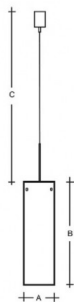

MAIA B ZK.L2B.M620.Y

**Typ:** závěsné svítidlo

**Stínítko:** bílé ručně foukané trojvrstvé sklo opál mat

**Kovové části:** ocelový plech bíle lakovaný

**Závěs:** samonosný vodič bílé barvy vyztužený ocelovým lankem

Driver svítidla je umístěný přímo ve svítidle.

W	K	Světelný tok modulu lm	Světelný tok svítidla lm	A	B	C	DALI 1	DALI 2	☀️	🚶	🔗	📄	👤
43,9	4000	6312	4738	150	620	2000	-	M	-	P*	-	R*	6100

**Napětí:** 230V

**IK kód:** IK01

**Předřadník:** Driver

**CRI:** >90

**Životnost LED:** L80/F10 50000 hodin

**Watt:** 43,9 W

**Teplota chromatičnosti:** 4000 K

**Světelný tok modulu:** 6312 lm

**Světelný tok svítidla:** 4738 lm

**A:** 150 mm

**B:** 620 mm

**C:** 2000 mm

**Dali 1:** Nedostupné

**Dali 2:** Dostupné

**Pohybový senzor:** Nedostupné

**Nouzový modul:** Dostupné na poptávku

**Bluetooth ovládání:** Nedostupné

**Track systém:** Dostupné na poptávku