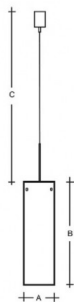

MAIA B ZK.L2B.M800.Y

Typ: závěsné svítidlo

Stínítko: bílé ručně fukané trojvrstvé sklo opál mat

Kovové části: ocelový plech bíle lakovaný

Závěs: samonosný vodič bílé barvy vyztužený ocelovým lankem

Driver svítidla je umístěný přímo ve svítidle.

W	K	Světelný tok modulu lm	Světelný tok svítidla lm	A	B	C	DALI 1	DALI 2	☀	🚶	🔌	📄	👤
109,9	4000	15157	11362	220	800	2000	-	M	-	-	-	R*	8300

Napětí: 230V

IK kód: IK01

Předřadník: Driver

CRI: >90

Životnost LED: L80/F10 50000 hodin

Watt: 109,9 W

Teplota chromatičnosti: 4000 K

Světelný tok modulu: 15157 lm

Světelný tok svítidla: 11362 lm

A: 220 mm

B: 800 mm

C: 2000 mm

Dali 1: Nedostupné