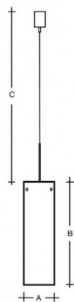

MAIA B ZK.L1B.M800.Y

Typ: závěsné svítidlo

Stínítko: bílé ručně fukané trojvrstvé sklo opál mat

Kovové části: ocelový plech bíle lakovaný

Závěs: samonosný vodič bílé barvy vyztužený ocelovým lankem

Driver svítidla je umístěný přímo ve svítidle.

W	K	Světelný tok modulu lm	Světelný tok svítidla lm	A	B	C	DALI 1	DALI 2	☀️	🚶	🔌	📄	👤
109,9	3000	14468	10845	220	800	2000	-	M	-	-	-	R*	8300

Napětí: 230V

IK kód: IK01

Předřadník: Driver

CRI: >90

Životnost LED: L80/F10 50000 hodin

Watt: 109,9 W

Teplota chromatičnosti: 3000 K

Světelný tok modulu: 14468 lm

Světelný tok svítidla: 10845 lm

A: 220 mm

B: 800 mm

C: 2000 mm

: Nedostupné