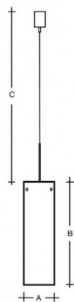

MAIA B ZK.L4B.M500.Y

**Typ:** závěsné svítidlo

**Stínítko:** bílé ručně fukané trojvrstvé sklo opál mat

**Kovové části:** ocelový plech bíle lakovaný

**Závěs:** samonosný vodič bílé barvy vyztužený ocelovým lankem

Driver svítidla je umístěný přímo ve svítidle.

W	K	Světelný tok modulu lm	Světelný tok svítidla lm	A	B	C	DALI 2	IK01	IP20	Bluetooth	Track	Weight	
27,4	4000	4168	3129	150	500	2000	M	-	P*	-	R*	D*	3800

**Napětí:** 230V

**A:** 150 mm

**B:** 500 mm

**C:** 2000 mm

**Dali 2:** Dostupné

**Pohybový senzor:** Nedostupné

**Nouzový modul:** Dostupné na poptávku

**Bluetooth ovládání:** Nedostupné

**Track systém:** Dostupné na poptávku